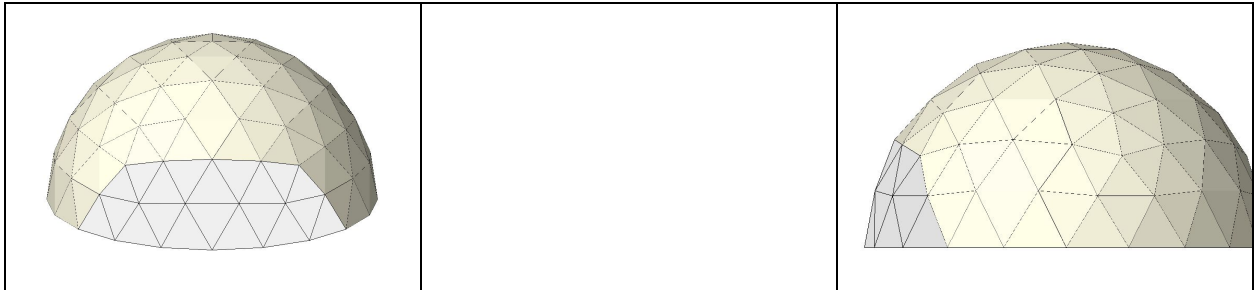

domos argentina

Domo de 120 m2 F4 - Ventanal Grande y Ventanal Panorámico

Posicionamiento de Ventanales y Puertas

Configuración Recomendada: Ventanal Desmontable con Puerta Desmontable Derecha

domos argentina

Ventanal Grande

Ventanal Fijo

Ventanal Desmontable

domos argentina

Ventanal Panorámico

domos argentina

Capuchon. Con o sin laterales.

Capucha Axonometrica