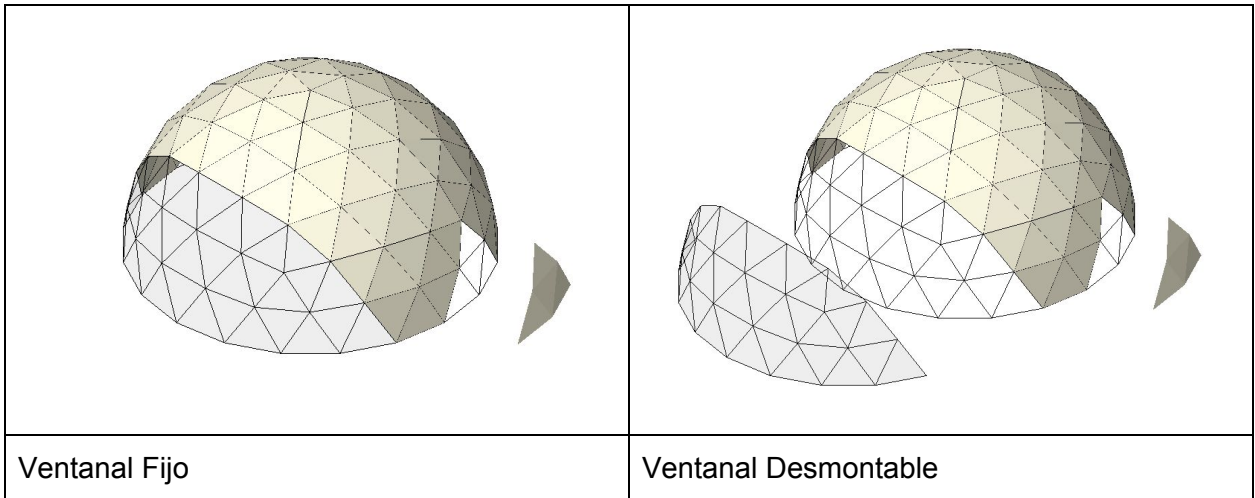

domos argentina

Domo de 120 m2 F4 - Ventanal Grande y Ventanal Panorámico

Posicionamiento de Ventanales y Puertas

Configuración Recomendada: Ventanal Desmontable con Puerta Desmontable Derecha

domos argentina

Ventanal Grande

Ventanal Fijo

Ventanal Desmontable

domos argentina

Ventanal Panorámico

domos argentina

Capuchon. Con o sin laterales.

Capucha Axonometrica