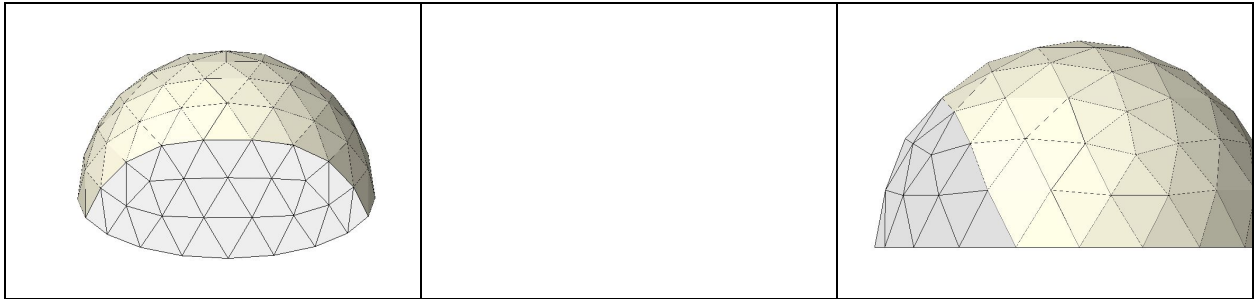

domos argentina

Domo de 120 m2 F4 - Ventanal Grande y Ventanal Panorámico

Posicionamiento de Ventanales y Puertas

Configuración Recomendada: Ventanal Desmontable con Puerta Desmontable Derecha

domos argentina

Ventanal Grande

Ventanal Fijo

Ventanal Desmontable

domos argentina

Ventanal Panorámico

domos argentina

Capuchon. Con o sin laterales.

Capucha Axonometrica