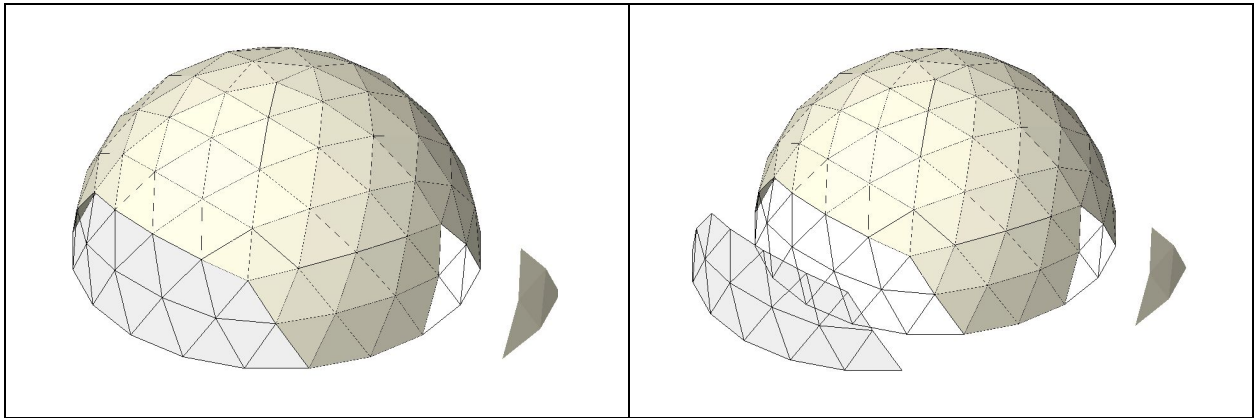

domos argentina

Domo de 120 m2 F4 - Ventanal Grande y Ventanal Panorámico

Posicionamiento de Ventanales y Puertas

Configuración Recomendada: Ventanal Desmontable con Puerta Desmontable Derecha

domos argentina

Ventanal Grande

Ventanal Fijo

Ventanal Desmontable

domos argentina

Ventanal Panorámico

domos argentina

Capuchon. Con o sin laterales.

Capucha Axonometrica