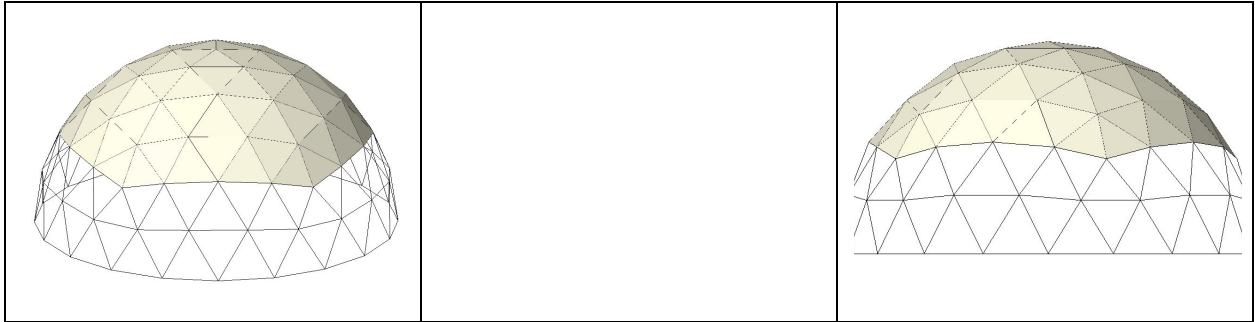

domos argentina

Domo de 120 m2 F4 - Ventanal Grande y Ventanal Panorámico

Posicionamiento de Ventanales y Puertas

Configuración Recomendada: Ventanal Desmontable con Puerta Desmontable Derecha

domos argentina

Ventanal Grande

Ventanal Fijo

Ventanal Desmontable

domos argentina

Ventanal Panorámico

domos argentina

Capuchon. Con o sin laterales.

Capucha Axonometrica